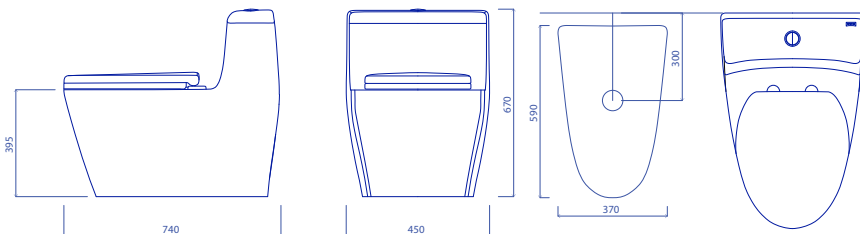

### คุณสมบัติ

มาตรฐาน	มอก.792-2554
โทสุขภัณฑ์	แบบชิ้นเดียว
ขนาด	450 x 740 x 670 มม.
ลักษณะของโถ	อีลอนเกต
กอน้ำทิ้ง	ระยะจากผนังที่ตักแต่งแล้วลงพื้น 300 มม.
ระบบการชำระล้าง	ทอร์นาโด
ปริมาณน้ำที่ใช้จาน	3/4.5 ลิตร

### สินค้าภายในกล่อง

- โถสุขภัณฑ์ / B-4892
- ฝาน้ำทิ้ง / EX-94892-2
- อุปกรณ์ทางน้ำเข้า / EX-94892-31
- อุปกรณ์ทางน้ำออก / EX-94892-32
- ชุดก้นน้ำดันบน / EX-94892-4
- ฝารองนั่ง / EX-94892-6
- สายน้ำดี / EX-0051
- อุปกรณ์กันกลิ่น / EX-0023
- สติ๊กเกอร์ล่อ / EX-0064

### ขนาดสินค้า

ขนาดสุขภัณฑ์	ขนาดรวมกล่อง	หน่วย
450 x 740 x 670	490 x 780 x 710	มม.
น้ำหนักสุขภัณฑ์	น้ำหนักรวมกล่อง	Unit
55.00	60.00	กก.